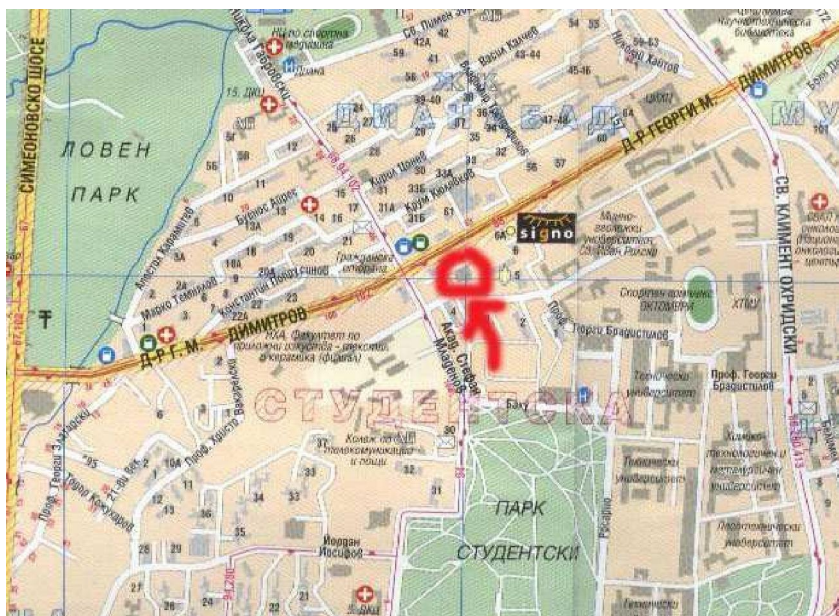

### **Неделя 3 Февруари**

IV кръг **11:00 – 13:00** ч.

V кръг **13:10 – 15:10** ч.

VI кръг **15:20 – 17:20** ч.

от **17:30** ч. Награждаване, закриване и Блиц-турнир!

**МЯСТО за ИГРА:** в шахматен клуб МГУ /Минно-Геоложки Университет "Св.Иван Рилски" – на входа на Студентски град – в стола на МГУ (може да се стигне с автобуси 88, 94 и 102, а също така и с метро – слизате на станция Г.М.Димитров)