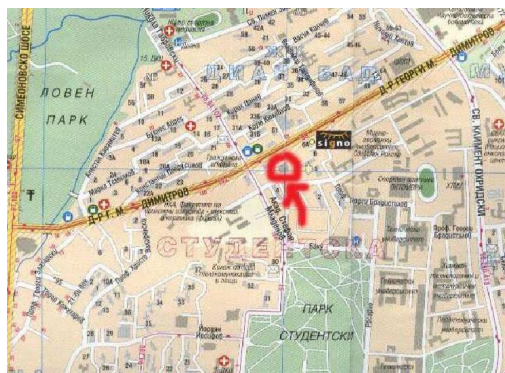

### Неделя 13 Юли

IV кръг 11:00 – 13:00 ч.

V кръг 13:10 – 15:10 ч.

VI кръг 15:20 – 17:20 ч.

от 17:30 ч. Награждаване, закриване и Блиц-турнир!

**МЯСТО за ИГРА:** в шахматен клуб МГУ /Минно-Геоложки Университет "Св.Иван Рилски" – на входа на Студентски град – в стола на МГУ (може да се стигне с автобуси 88, 94 и 102, а също така и с метро – слизате на станция Г.М.Димитров)