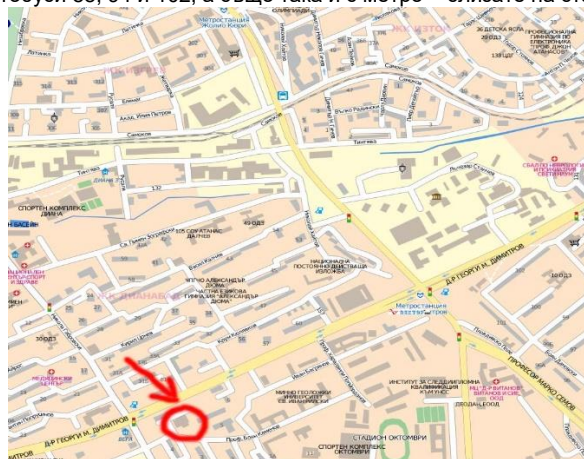

18:40 ч. – 5-ти кръг

18:50 ч. – 6-ти кръг

19:00 ч. – 7-ми кръг

19:15 ч. – Награждаване и закриване

МЯСТО за ИГРА: в шахматен клуб МГУ /Минно-Геоложки Университет "Св.Иван Рилски" – на входа на Студентски град – в стола на МГУ (може да се стигне с автобуси 88, 94 и 102, а също така и с метро – слизате на станция Г.М.Димитров)